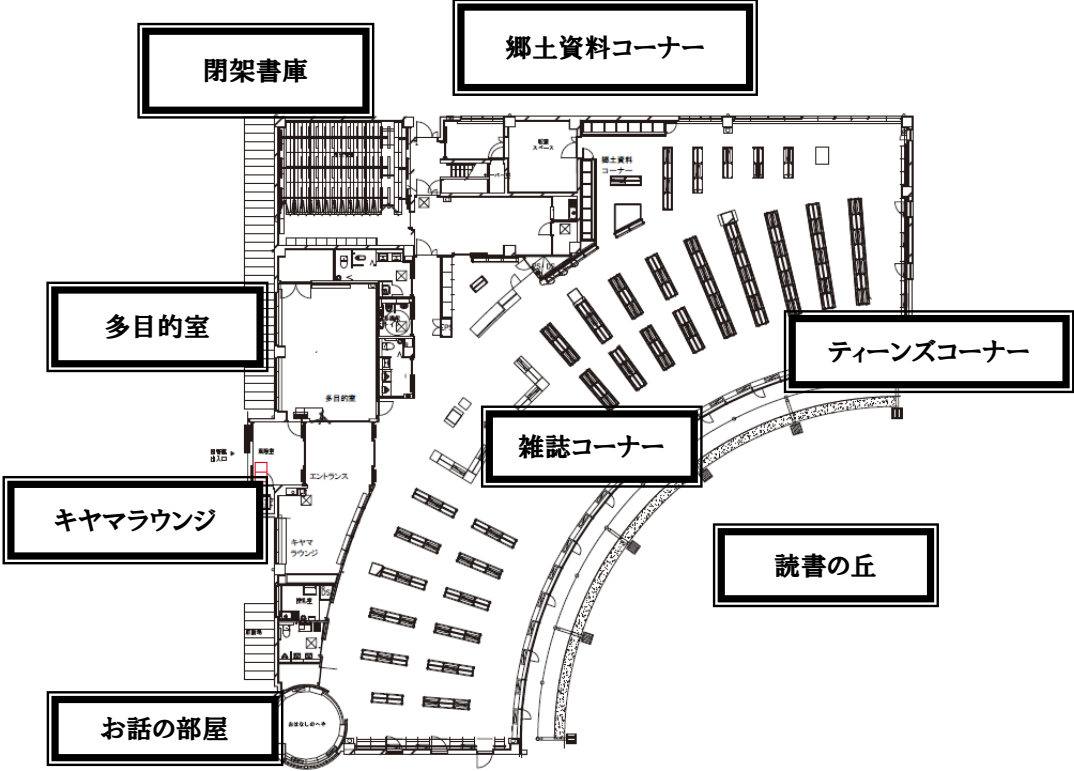

新図書館施設図

4. 組織図

(1) 町組織

(2) 図書館職員体制 (令和5年4月現在)