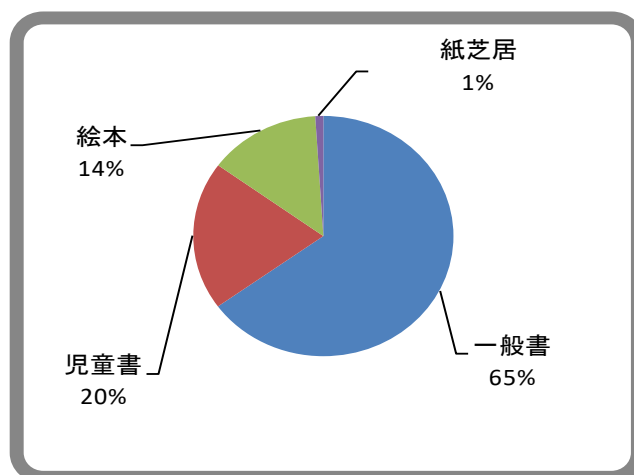

6. 資料費

（単位：千円）

	令和4年度決算額	令和5年度予算額
図書購入費	10,828	10,800
AV資料購入費	1,172	1,200
新聞・雑誌購入費	885	921
合計	12,885	12,921

7. 蔵書の構成

◎種類別蔵書構成

種類	冊数	割合
一般書	82,355	65%
児童書	25,820	20%
絵本	17,703	14%
紙芝居	578	1%
合計	126,456	100.0%