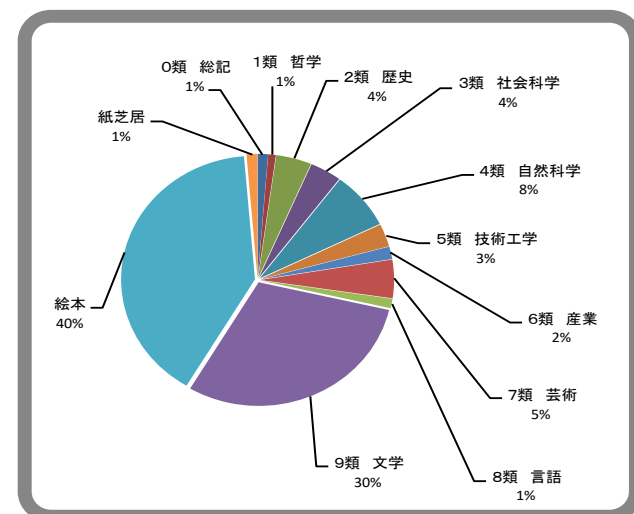

◎児童書

分類	冊数	割合
0類 総記	547	1%
1類 哲学	402	1%
2類 歴史	1,888	4%
3類 社会科学	1,680	4%
4類 自然科学	3,304	7%
5類 技術工学	1,315	3%
6類 産業	723	2%
7類 芸術	2,215	5%
8類 言語	542	1%
9類 文学	13,204	30%
絵本	17,703	41%
紙芝居	578	1%
合計	44,101	100%