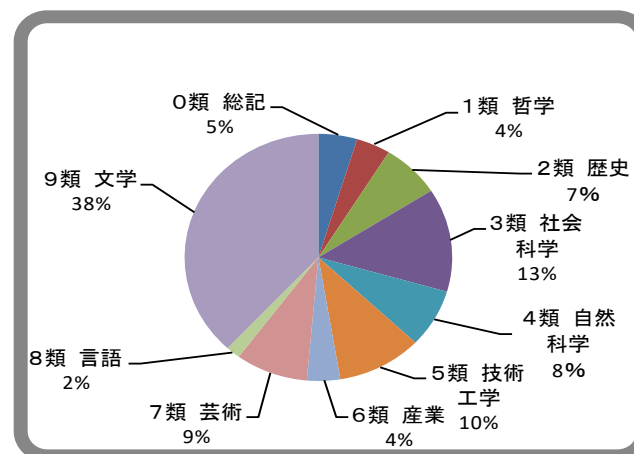

◎一般書

分類	冊数	割合
0類 総記	3,853	5%
1類 哲学	3,403	4%
2類 歴史	5,872	7%
3類 社会科学	11,146	14%
4類 自然科学	6,273	8%
5類 技術工学	8,463	10%
6類 産業	3,308	4%
7類 芸術	7,223	9%
8類 言語	1,423	2%
9類 文学	31,391	38%
合計	82,355	100%