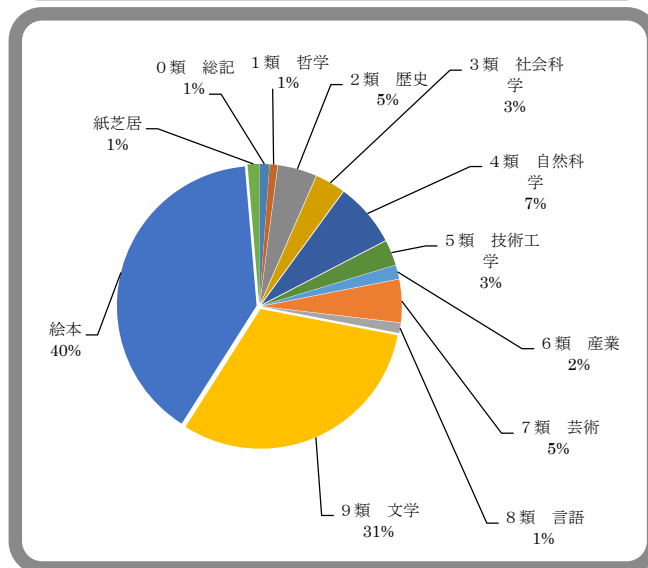

7. 蔵書の構成

◎種類別蔵書構成

種類	冊数	割合
一般書	72,654	65%
児童書	22,869	20%
絵本	15,365	14%
紙芝居	519	1%
合計	111,407	100.0%

◎一般書

分類	冊数	割合
0類 総記	3,181	4%
1類 哲学	2,980	4%
2類 歴史	5,387	7%
3類 社会科学	9,823	13%
4類 自然科学	5,566	8%
5類 技術工学	7,700	11%
6類 産業	2,904	4%
7類 芸術	6,642	9%
8類 言語	1,186	2%
9類 文学	27,285	38%
合計	72,654	100%

◎児童書

分類	冊数	割合
0類 総記	446	1%
1類 哲学	350	1%
2類 歴史	1,746	5%
3類 社会科学	1,347	3%
4類 自然科学	2,850	7%
5類 技術工学	1,130	3%
6類 産業	621	2%
7類 芸術	1,914	5%
8類 言語	454	1%
9類 文学	12,011	31%
絵本	15,365	40%
紙芝居	519	1%
合計	38,753	100%

◎その他

雑誌	4,965 冊
視聴覚資料	1,948 点

(平成 31 年 3 月 31 日現在)