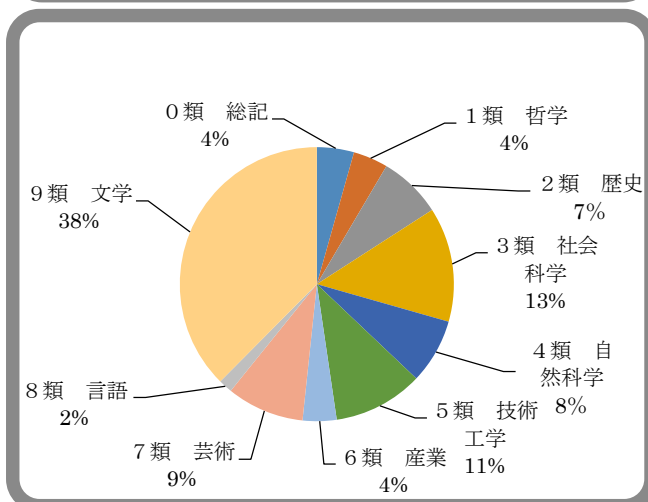

7. 蔵書の構成

◎種類別蔵書構成

種類	冊数	割合
一般書	72,654	65%
児童書	22,869	20%
絵本	15,365	14%
紙芝居	519	1%
合計	111,407	100.0%

◎一般書

分類	冊数	割合
0類 総記	3,181	4%
1類 哲学	2,980	4%
2類 歴史	5,387	7%
3類 社会科学	9,823	13%
4類 自然科学	5,566	8%
5類 技術工学	7,700	11%
6類 産業	2,904	4%
7類 芸術	6,642	9%
8類 言語	1,186	2%
9類 文学	27,285	38%
合計	72,654	100%

◎児童書

分類	冊数	割合
0類 総記	446	1%
1類 哲学	350	1%
2類 歴史	1,746	5%
3類 社会科学	1,347	3%
4類 自然科学	2,850	7%
5類 技術工学	1,130	3%
6類 産業	621	2%
7類 芸術	1,914	5%
8類 言語	454	1%
9類 文学	12,011	31%
絵本	15,365	40%
紙芝居	519	1%
合計	38,753	100%

◎その他

雑誌	4,965 冊
視聴覚資料	1,948 点

(平成 31 年 3 月 31 日現在)