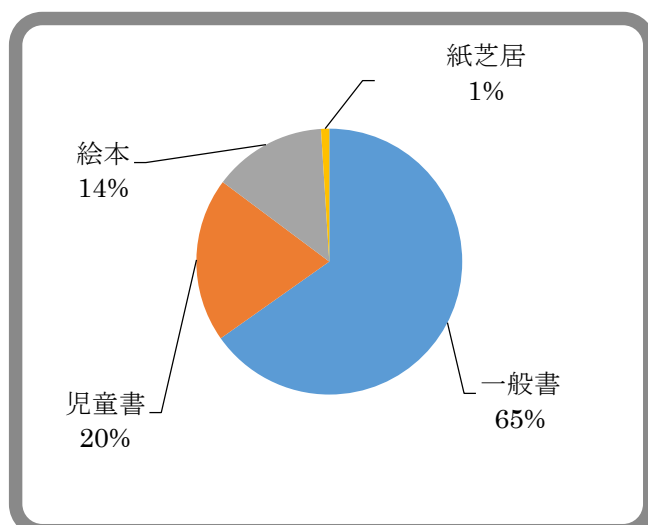

7. 蔵書の構成

◎種類別蔵書構成

種類	冊数	割合
一般書	72,654	65%
児童書	22,869	20%
絵本	15,365	14%
紙芝居	519	1%
合計	111,407	100.0%

◎一般書

分類	冊数	割合
0類 総記	3,181	4%
1類 哲学	2,980	4%
2類 歴史	5,387	7%
3類 社会科学	9,823	13%
4類 自然科学	5,566	8%
5類 技術工学	7,700	11%
6類 産業	2,904	4%
7類 芸術	6,642	9%
8類 言語	1,186	2%
9類 文学	27,285	38%
合計	72,654	100%

◎児童書

分類	冊数	割合
0類 総記	446	1%
1類 哲学	350	1%
2類 歴史	1,746	5%
3類 社会科学	1,347	3%
4類 自然科学	2,850	7%
5類 技術工学	1,130	3%
6類 産業	621	2%
7類 芸術	1,914	5%
8類 言語	454	1%
9類 文学	12,011	31%
絵本	15,365	40%
紙芝居	519	1%
合計	38,753	100%

◎その他

雑誌	4,965 冊
視聴覚資料	1,948 点

(平成 31 年 3 月 31 日現在)