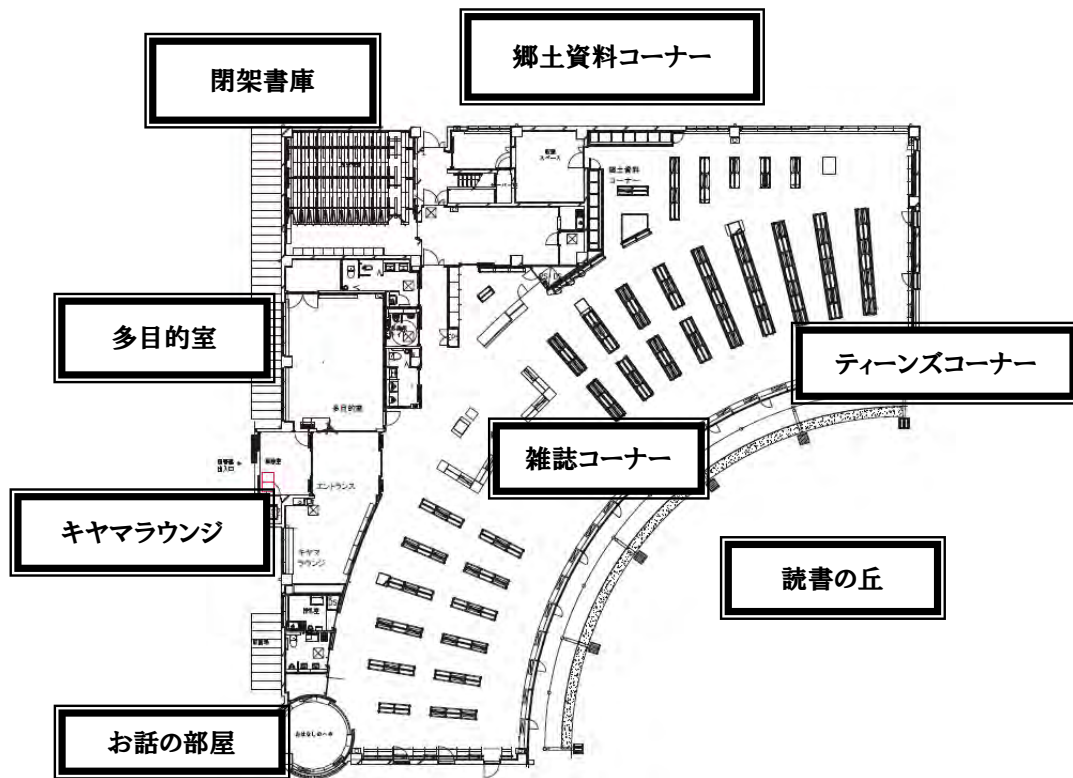

新図書館施設図

4. 組織図

(1) 町組織

(2) 図書館職員体制 (平成 31 年 4 月現在)