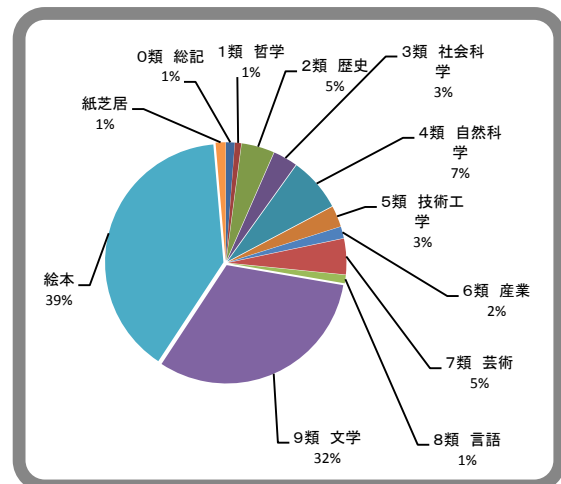

7. 蔵書の構成

◎種類別蔵書構成

種類	冊数	割合
一般書	69,029	65%
児童書	21,879	20%
絵本	14,532	14%
紙芝居	501	1%
合計	105,941	100.0%

◎一般書

分類	冊数	割合
0類 総記	2,920	4%
1類 哲学	2,817	4%
2類 歴史	5,329	7%
3類 社会科学	9,193	13%
4類 自然科学	5,193	8%
5類 技術工学	7,289	11%
6類 産業	2,735	4%
7類 芸術	6,250	9%
8類 言語	1,107	2%
9類 文学	26,196	38%
合計	69,029	100%

◎児童書

分類	冊数	割合
0類 総記	446	1%
1類 哲学	320	1%
2類 歴史	1,659	5%
3類 社会科学	1,228	3%
4類 自然科学	2,716	7%
5類 技術工学	1,059	3%
6類 産業	584	2%
7類 芸術	1,800	5%
8類 言語	418	1%
9類 文学	11,649	32%
絵本	14,532	39%
紙芝居	501	1%
合計	36,912	100%