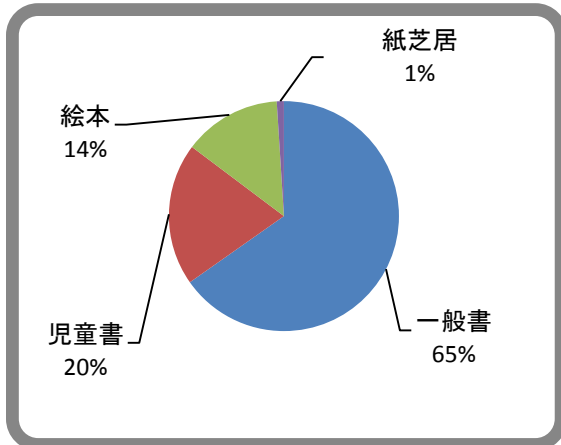

◎ 貸出方法 NEC図書館システムLics-Resによる電算処理

◎ サービス 予約・リクエスト、レファレンス、文献複写等、Wi-Fi環境

◎ 行事 定例おはなし会、ブックスタート、セカンドブックプレゼント、
ブックリサイクル（無料配布）等

6. 資料費

(単位：千円)

	平成30年度決算額	平成31年度予算額
図書購入費	12,001	12,000
新聞・雑誌購入費	735	747
合計	12,736	12,747

7. 蔵書の構成

◎種類別蔵書構成

種類	冊数	割合
一般書	69,029	65%
児童書	21,879	20%
絵本	14,532	14%
紙芝居	501	1%
合計	105,941	100.0%

◎一般書

分類	冊数	割合
0類 総記	2,920	4%
1類 哲学	2,817	4%
2類 歴史	5,329	7%
3類 社会科学	9,193	13%
4類 自然科学	5,193	8%
5類 技術工学	7,289	11%
6類 産業	2,735	4%
7類 芸術	6,250	9%
8類 言語	1,107	2%
9類 文学	26,196	38%
合計	69,029	100%