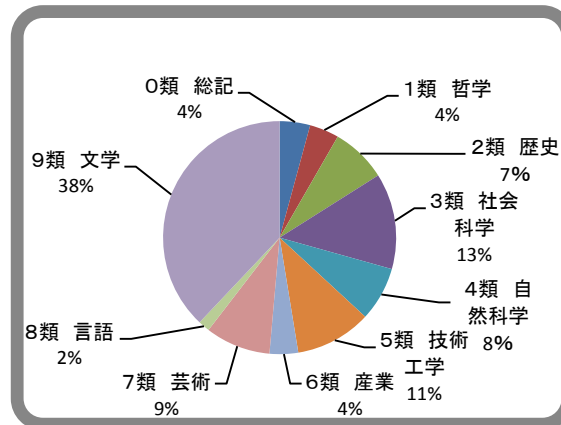

7. 蔵書の構成

◎種類別蔵書構成

種類	冊数	割合
一般書	69,029	65%
児童書	21,879	20%
絵本	14,532	14%
紙芝居	501	1%
合計	105,941	100.0%

◎一般書

分類	冊数	割合
0類 総記	2,920	4%
1類 哲学	2,817	4%
2類 歴史	5,329	7%
3類 社会科学	9,193	13%
4類 自然科学	5,193	8%
5類 技術工学	7,289	11%
6類 産業	2,735	4%
7類 芸術	6,250	9%
8類 言語	1,107	2%
9類 文学	26,196	38%
合計	69,029	100%

◎児童書

分類	冊数	割合
0類 総記	446	1%
1類 哲学	320	1%
2類 歴史	1,659	5%
3類 社会科学	1,228	3%
4類 自然科学	2,716	7%
5類 技術工学	1,059	3%
6類 産業	584	2%
7類 芸術	1,800	5%
8類 言語	418	1%
9類 文学	11,649	32%
絵本	14,532	39%
紙芝居	501	1%
合計	36,912	100%