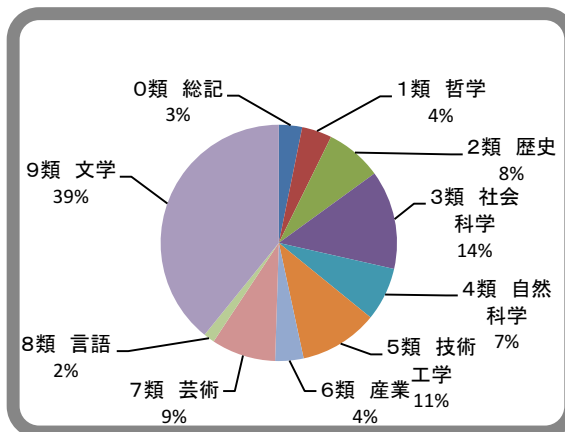

◎一般書

分類	冊数	割合
0類 総記	1,987	3%
1類 哲学	2,558	4%
2類 歴史	4,815	8%
3類 社会科学	8,443	14%
4類 自然科学	4,563	7%
5類 技術工学	6,715	11%
6類 産業	2,419	4%
7類 芸術	5,488	9%
8類 言語	946	2%
9類 文学	24,438	39%
合計	62,372	100%