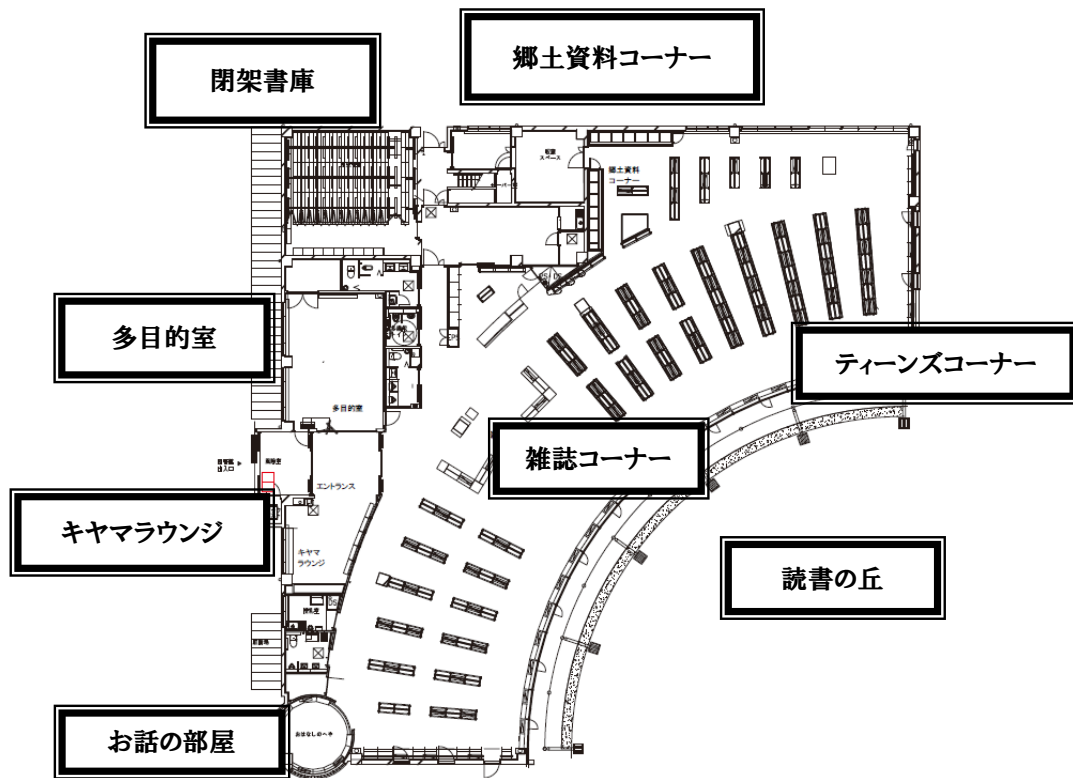

# 3. 施設の概要

■場 所：基山町大字宮浦 60 番地 1（基山町中央公園内の北側/ 基山小学校側）

■中央公園の広さ：11,140 m<sup>2</sup>

■駐車場・駐輪場の規模：駐車台数40台（車椅子駐車台数2台含む）

駐輪台数：35台、バイク置場4台

■建築面積：約1,150 m<sup>2</sup>（車椅子駐車場・庇：約50 m<sup>2</sup>含む）

※公園内の建築面積は都市公園法により制限あり

■図書館全体の床面積：約1,185 m<sup>2</sup>

■図書の蔵書規模

将来の蔵書は、11万冊を確保できる規模です。

（開架冊数：6万冊 閉架冊数：5万冊）

■1階の空間：図書館・郷土資料展示などの一般の方の利用空間

■2階の空間：機械室など図書館の管理機能空間

■事業費 図書館建物建設費4億7,520万円

# 新図書館施設図

## 4. 組織図