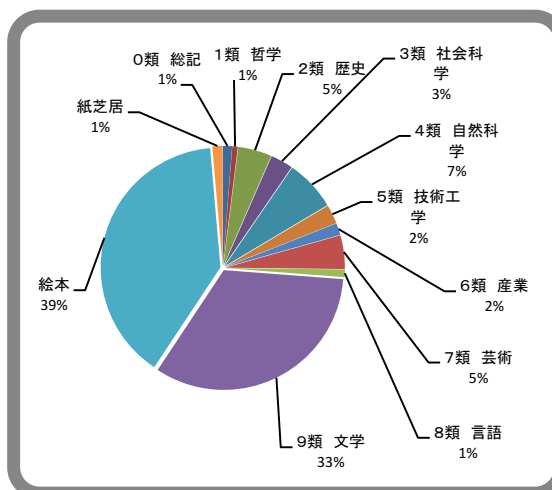

◎児童書

分類	冊数	割合
0類 総記	407	1%
1類 哲学	247	1%
2類 歴史	1,498	5%
3類 社会科学	1,002	3%
4類 自然科学	2,268	7%
5類 技術工学	848	3%
6類 産業	530	2%
7類 芸術	1,496	5%
8類 言語	338	1%
9類 文学	10,911	33%
絵本	12,951	39%
紙芝居	454	1%
合計	32,950	100%