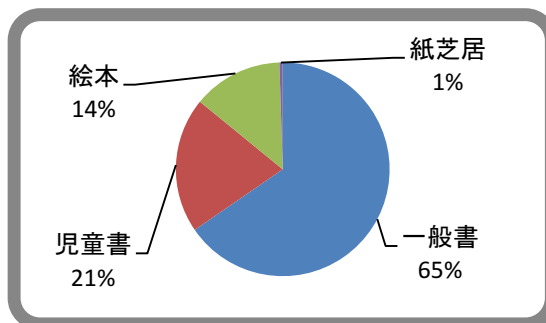

7. 蔵書の構成

◎種類別蔵書構成

種類	冊数	割合
一般書	62,372	65%
児童書	19,545	21%
絵本	12,951	14%
紙芝居	454	1%
合計	95,322	100%

(平成29年3月31日現在)